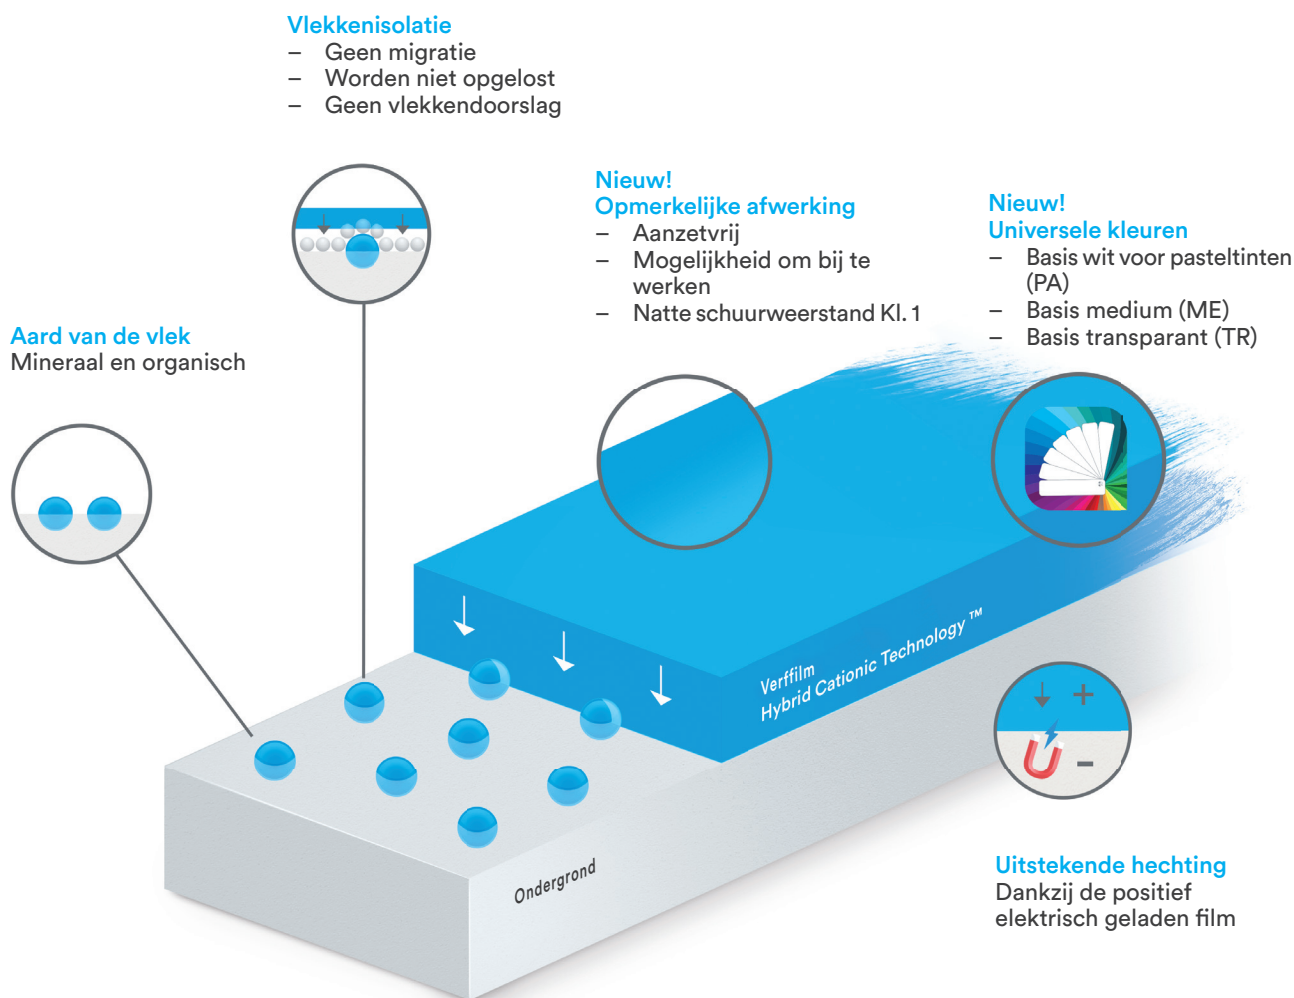

## RenoPerfect

Mat

Watergedragen verf voor binnen  
Vlekkenisolatie vanaf de eerste laag  
Voor een opmerkelijke afwerking

Developed by

# Hybrid Cationic Technology™ de nieuwe generatie in kationische formulering

De Hybrid Cationic Technology™ is een ongekeende technologische vooruitgang, ontwikkeld door Vernis Claessens.

Het betreft een revolutionair productieproces die de **kationische technologie** met de **hoogste kwaliteit** in verf combineert en tevens de compatibiliteit met **universele mengkleuren** brengt.

Dankzij deze ontwikkeling is Classidur RenoPerfect een concentraat van wat Vernis Claessens als geen ander kan bieden. **RenoPerfect is de excellentie voor een watergedragen matte binnenrenovatieverf voor muren en plafonds.**

- 1. Isolatie van droge gangbare vlekken**  
Vanaf de eerste laag (bv. waterkringen, nicotine).
- 2. Hoogwaardige afwerking**
- 3. Aanpassing aan de universele mengkleuren**  
Ook voor felle kleuren. RenoPerfect vertoont geen gekende onverenigbaarheid met gangbare kleurmengsystemen op de markt, waardoor de voordelen van de kationische formulering ook voor kleur toegankelijk worden.
- 4. Tijdbeheer**  
Indien een 2<sup>de</sup> laag nodig is, kan men deze aanbrengen zodra de 1<sup>ste</sup> eerste laag mat is, waardoor de tijd op het werk aanzienlijk korter wordt.